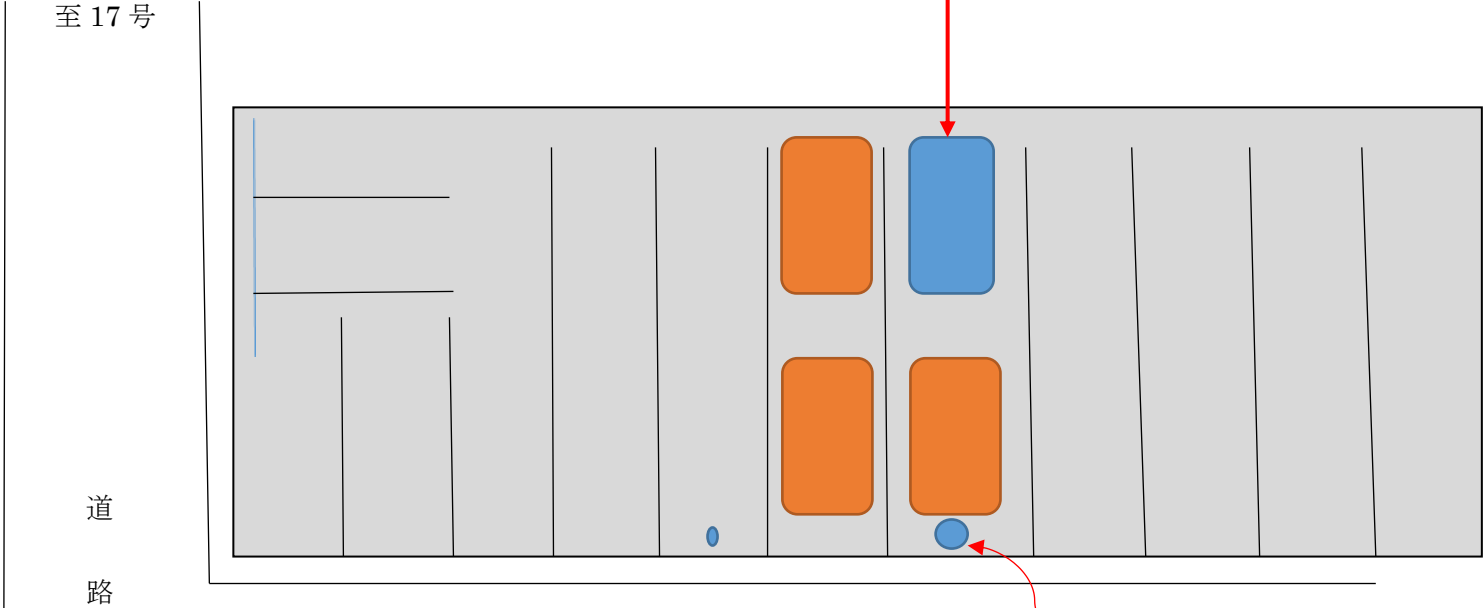

塾の前の砂利の駐車場

彩北進学塾の駐車位置

ここに普段、青のデミオが停車

この図形の場所に停めてください

マンホールのようなものが目印です

(販売機) 駐輪スペース
彩北進学塾

指定された場所以外には絶対に停車しないでください
空いていない場合は別の場所をご案内いたします。
※デミオの前に1台とそのすぐ隣に2台分